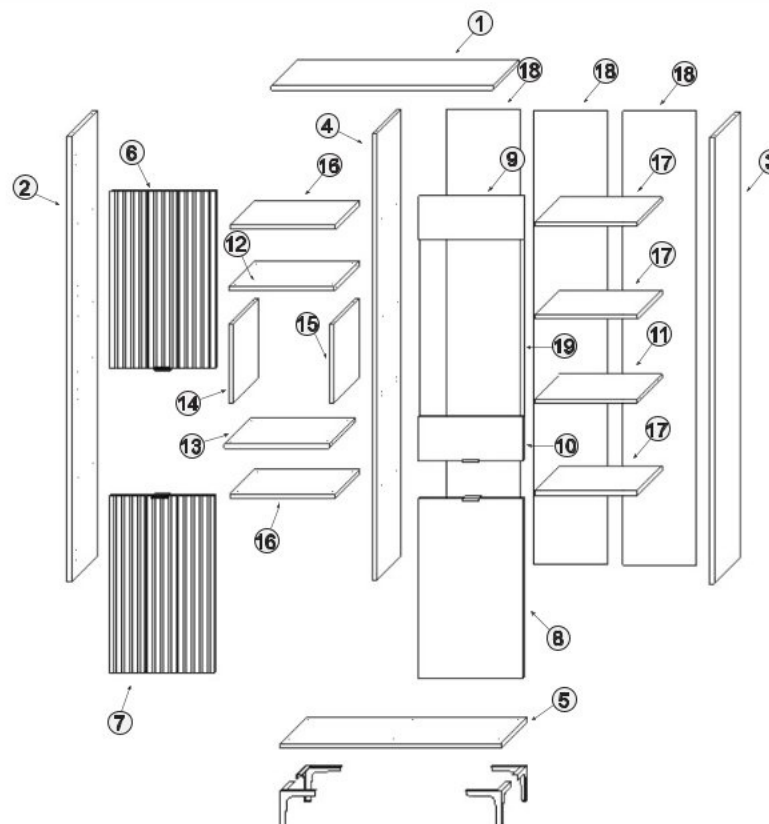

INSTRUKCJA MONTAŻU

WITRYNA 4D

- PRODUKT POLSKI

- | | | | | |
|-------------------|--------------------|--------------------|--------------------|-------------------|
| ① 1x 859x402x18mm | ② 1x 1729x400x18mm | ③ 1x 1729x400x18mm | ④ 1x 1729x380x18mm | ⑤ 1x 856x400x18mm |
| ⑥ 1x 690x406x18mm | ⑦ 1x 690x406x18mm | ⑧ 1x 690x406x18mm | ⑨ 1x 170x406x18mm | ⑩ 1x 170x406x18mm |
| ⑪ 1x 393x378x18mm | ⑫ 1x 408x399x18mm | ⑬ 1x 408x399x18mm | ⑭ 1x 303x399x18mm | ⑮ 1x 303x399x18mm |
| ⑯ 2x 408x380x18mm | ⑰ 3x 393x370x18mm | ⑱ 3x 1761x283x3mm | ⑲ 1x 750x388x4mm | |

A  x 2	B  x 30	C₁  x 18	D  x 80	E  x 4	G  4x16 x 32	H  3,5x16 x 22	I  x 8	J  x 1	K₁  x 4
N  x 20	O  x 1	P  3x12 x 8	S  x 2	T  x 6					