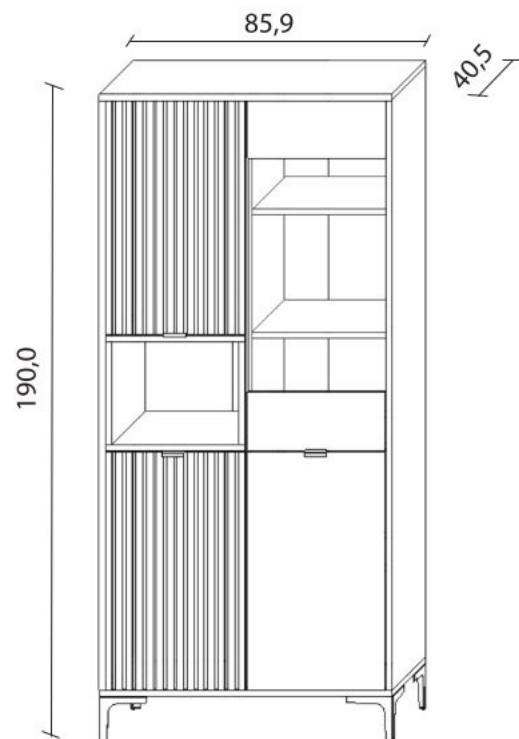

INSTRUKCJA MONTAŻU

WITRYNA 4D

- PRODUKT POLSKI

- | | | | | |
|-------------------|--------------------|--------------------|--------------------|-------------------|
| ① 1x 859x402x18mm | ② 1x 1729x400x18mm | ③ 1x 1729x400x18mm | ④ 1x 1729x380x18mm | ⑤ 1x 856x400x18mm |
| ⑥ 1x 690x406x18mm | ⑦ 1x 690x406x18mm | ⑧ 1x 690x406x18mm | ⑨ 1x 170x406x18mm | ⑩ 1x 170x406x18mm |
| ⑪ 1x 393x378x18mm | ⑫ 1x 408x399x18mm | ⑬ 1x 408x399x18mm | ⑭ 1x 303x399x18mm | ⑮ 1x 303x399x18mm |
| ⑯ 2x 408x380x18mm | ⑰ 3x 393x370x18mm | ⑱ 3x 1761x283x3mm | ⑲ 1x 750x388x4mm | |

A  x 2	B  x 30	C₁  x 18	D  x 80	E  x 4	G  4x16 x 32	H  3,5x16 x 22	I  x 8	J  x 1	K₁  x 4
N  x 20	O  x 1	P  3x12 x 8	S  x 2	T  x 6					