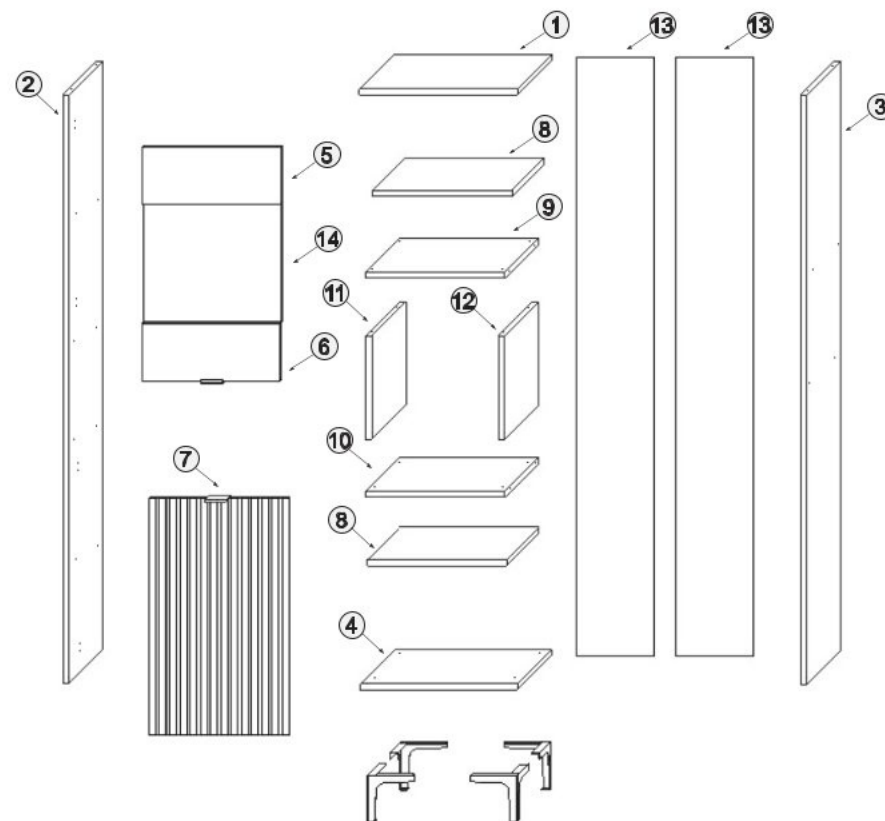

INSTRUKCJA MONTAŻU

WITRYNA 2D

- PRODUKT POLSKI

- | | | | | |
|-------------------|--------------------|--------------------|-------------------|-------------------|
| ① 1x 451x402x18mm | ② 1x 1729x400x18mm | ③ 1x 1729x400x18mm | ④ 1x 448x400x18mm | ⑤ 1x 170x406x18mm |
| ⑥ 1x 170x406x18mm | ⑦ 1x 690x406x18mm | ⑧ 2x 411x370x18mm | ⑨ 1x 411x399x18mm | ⑩ 1x 411x399x18mm |
| ⑪ 1x 303x399x18mm | ⑫ 1x 303x399x18mm | ⑬ 2x 1761x221x3mm | ⑭ 1x 410x405x4mm | |

A  x 2	B  x 30	C1  x 18	D  x 80	E  x 4	G  4x16 x 32	H  3,5x16 x 22	I  x 8	J  x 1	K1  x 4
N  x 20	O  x 1	P  3x12 x 8	S  x 2	T  x 6					