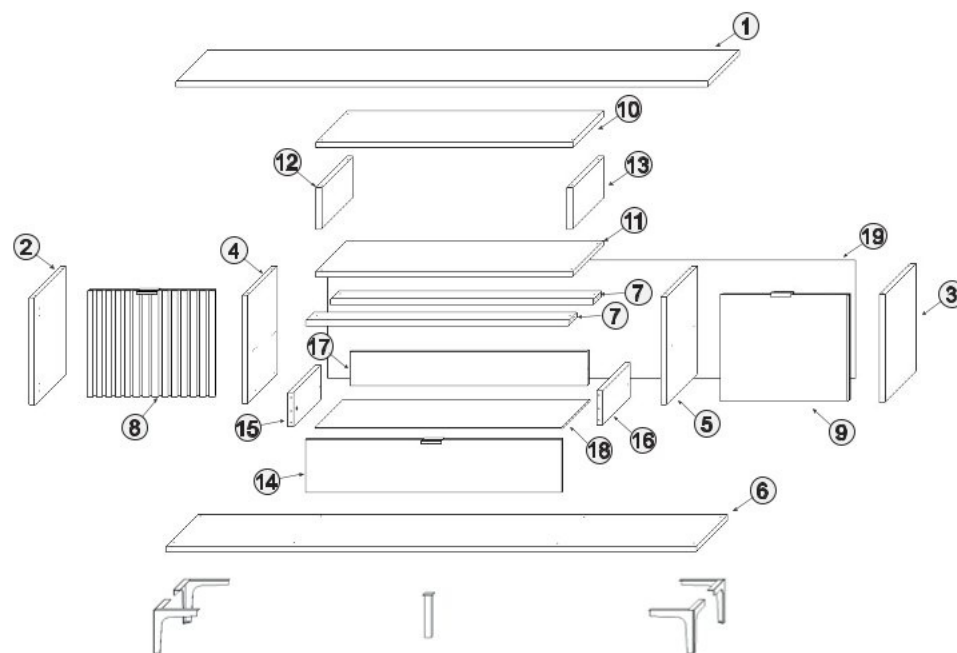

INSTRUKCJA MONTAŻU

RTV 2D1S

-

PRODUKT POLSKI

- | | | | | |
|--------------------|-------------------|-------------------|-------------------|-------------------|
| ① 1x 1700x402x18mm | ② 1x 345x400x18mm | ③ 1x 345x400x18mm | ④ 1x 345x380x18mm | ⑤ 1x 345x380x18mm |
| ⑥ 1x 1697x400x18mm | ⑦ 2x 838x100x18mm | ⑧ 1x 340x406x18mm | ⑨ 1x 340x406x18mm | ⑩ 1x 838x399x18mm |
| ⑪ 1x 838x399x18mm | ⑫ 1x 133x399x18mm | ⑬ 1x 133x399x18mm | ⑭ 1x 170x838x18mm | ⑮ 1x 355x110x18mm |
| ⑯ 1x 355x110x18mm | ⑰ 1x 775x110x18mm | ⑱ 1x 807x362x3mm | ⑲ 1x 1692x377x3mm | |