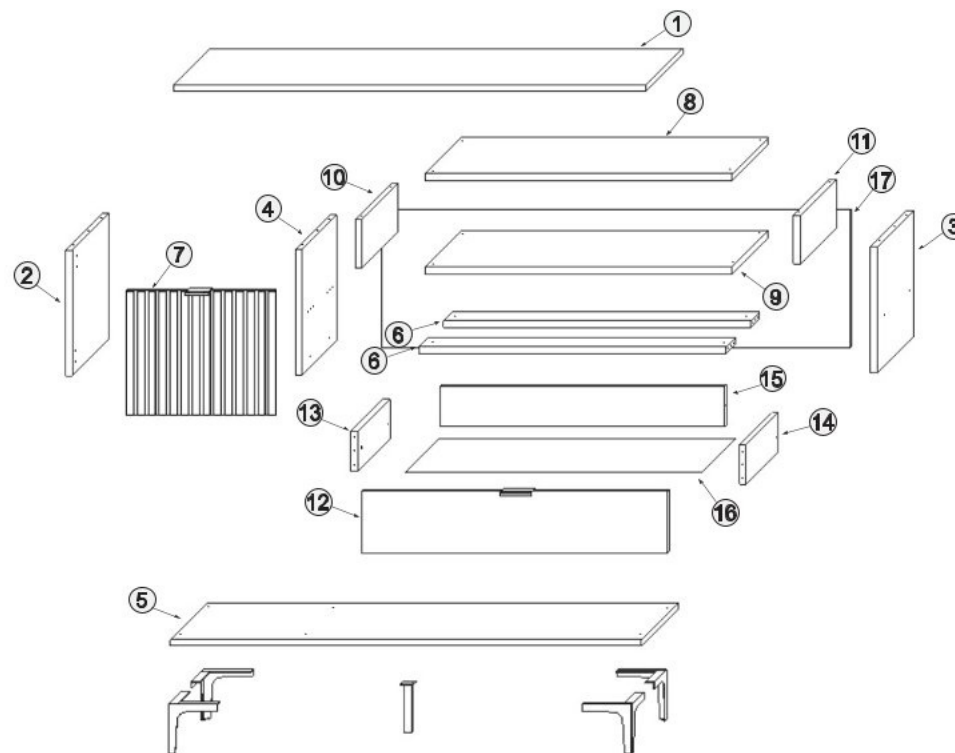

# INSTRUKCJA MONTAŻU VANMAR

RTV 1D1S

-

PRODUKT POLSKI

- |                    |                   |                   |                   |                    |
|--------------------|-------------------|-------------------|-------------------|--------------------|
| ① 1x 1292x402x18mm | ② 1x 345x400x18mm | ③ 1x 345x400x18mm | ④ 1x 345x380x18mm | ⑤ 1x 1289x400x18mm |
| ⑥ 2x 841x100x18mm  | ⑦ 1x 340x406x18mm | ⑧ 1x 841x399x18mm | ⑨ 1x 841x399x18mm | ⑩ 1x 133x399x18mm  |
| ⑪ 1x 133x399x18mm  | ⑫ 1x 170x838x18mm | ⑬ 1x 355x110x18mm | ⑭ 1x 355x110x18mm | ⑮ 1x 778x110x18mm  |
| ⑯ 1x 810x362x3mm   | ⑰ 1x 1284x377x3mm |                   |                   |                    |

<b>A</b>  x 20	<b>C<sub>1</sub></b>  x 4	<b>D</b>  x 50	<b>F<sub>1</sub></b>  x 2	<b>G</b>  4x16 x 22	<b>I</b>  x 2	<b>K<sub>1</sub></b>  x 4	<b>L<sub>1</sub></b>  x 2	<b>O</b>  x 1	<b>R</b>  4x30 x 4
<b>B</b>  x 21	<b>C<sub>2</sub></b>  x 2	<b>E</b>  x 2	<b>F<sub>2</sub></b>  x 2	<b>H</b>  3,5x16 x 12	<b>J</b>  x 1	<b>K<sub>2</sub></b>  x 1	<b>L<sub>2</sub></b>  x 2	<b>P</b>  3x12 x 4	