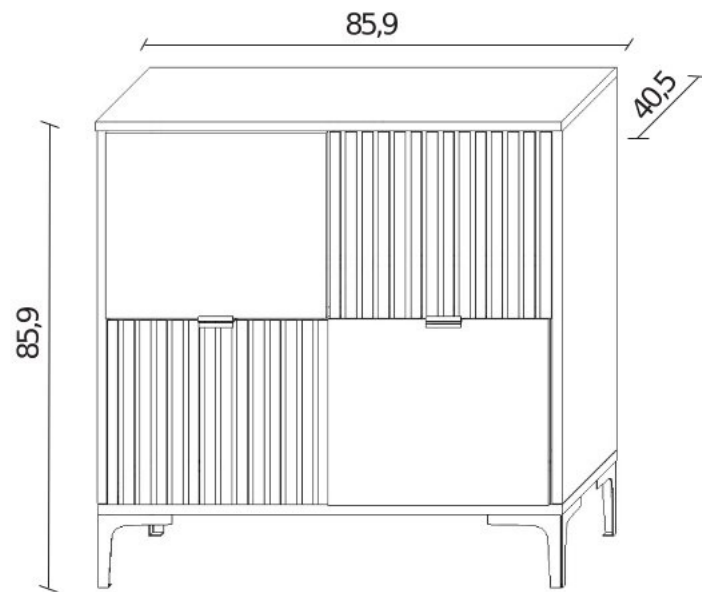

# INSTRUKCJA MONTAŻU

KOMODA 4D

- PRODUKT POLSKI

- |                   |                   |                   |                   |                   |
|-------------------|-------------------|-------------------|-------------------|-------------------|
| ① 1x 859x402x18mm | ② 1x 688x400x18mm | ③ 1x 688x400x18mm | ④ 1x 856x400x18mm | ⑤ 1x 400x376x18mm |
| ⑥ 1x 400x376x18mm | ⑦ 1x 688x380x18mm | ⑧ 1x 340x406x18mm | ⑨ 1x 340x406x18mm | ⑩ 1x 340x406x18mm |
| ⑪ 1x 340x406x18mm | ⑫ 2x 851x360x3mm  |                   |                   |                   |

A	C	E	H	J	O	R
x 10	x 4	x 4	3,5x16 x 16	x 1	x 1	 x 8
B	D	G	I	K	P	
x 12	○ x 40	 16 x 32	x 8	x 4	3x12 x 8	