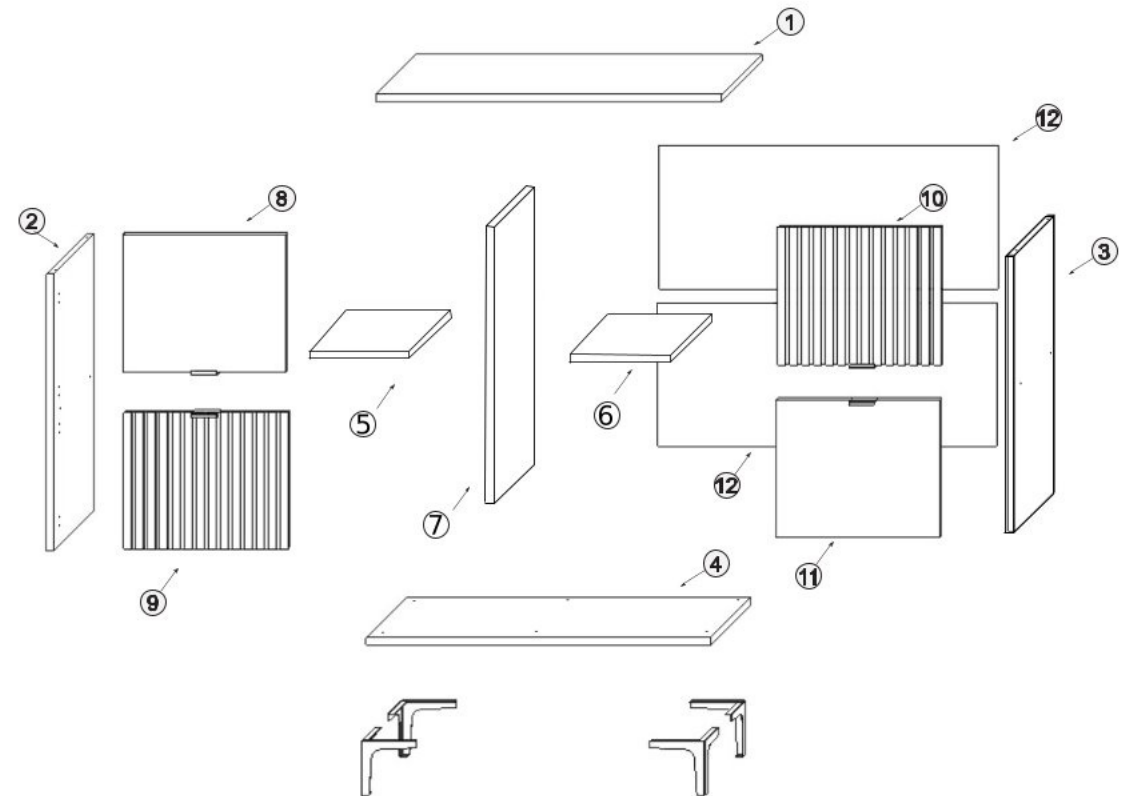

# INSTRUKCJA MONTAŻU

KOMODA 4D

- PRODUKT POLSKI

- |                   |                   |                   |                   |                   |
|-------------------|-------------------|-------------------|-------------------|-------------------|
| ① 1x 859x402x18mm | ② 1x 688x400x18mm | ③ 1x 688x400x18mm | ④ 1x 856x400x18mm | ⑤ 1x 400x376x18mm |
| ⑥ 1x 400x376x18mm | ⑦ 1x 688x380x18mm | ⑧ 1x 340x406x18mm | ⑨ 1x 340x406x18mm | ⑩ 1x 340x406x18mm |
| ⑪ 1x 340x406x18mm | ⑫ 2x 851x360x3mm  |                   |                   |                   |

A	C	E	H	J	O	R
x 10	x 4	x 4	3,5x16 x 16	x 1	x 1	 x 8
B	D	G	I	K	P	
x 12	○ x 40	 16 x 32	x 8	x 4	3x12 x 8	